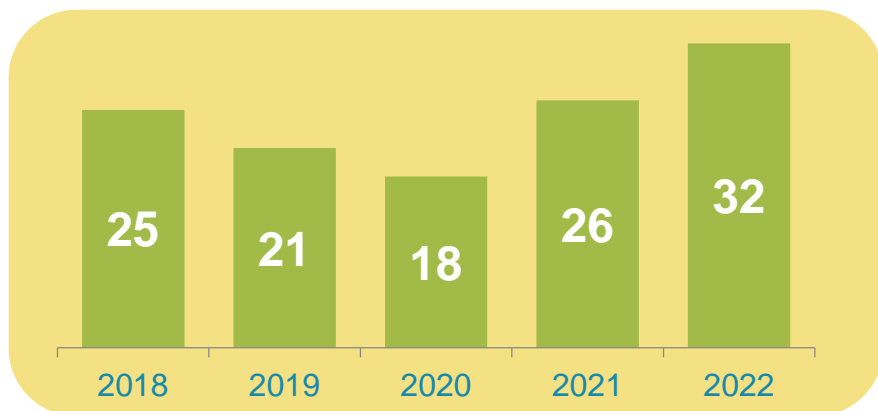

ЧИСЛО ТУРФИРМ НА КОНЕЦ ГОДА

ЧИСЛО ПРОДАННЫХ НАСЕЛЕНИЮ ТУРПАКЕТОВ

ЧИСЛЕННОСТЬ ТУРИСТОВ, ОТПРАВЛЕННЫХ ТУРИСТСКИМИ ФИРМАМИ В ТУРЫ В 2022 ГОДУ

30 263

человек

В ТОМ ЧИСЛЕ ПО РОССИИ:

14 755

ЧЕЛОВЕК